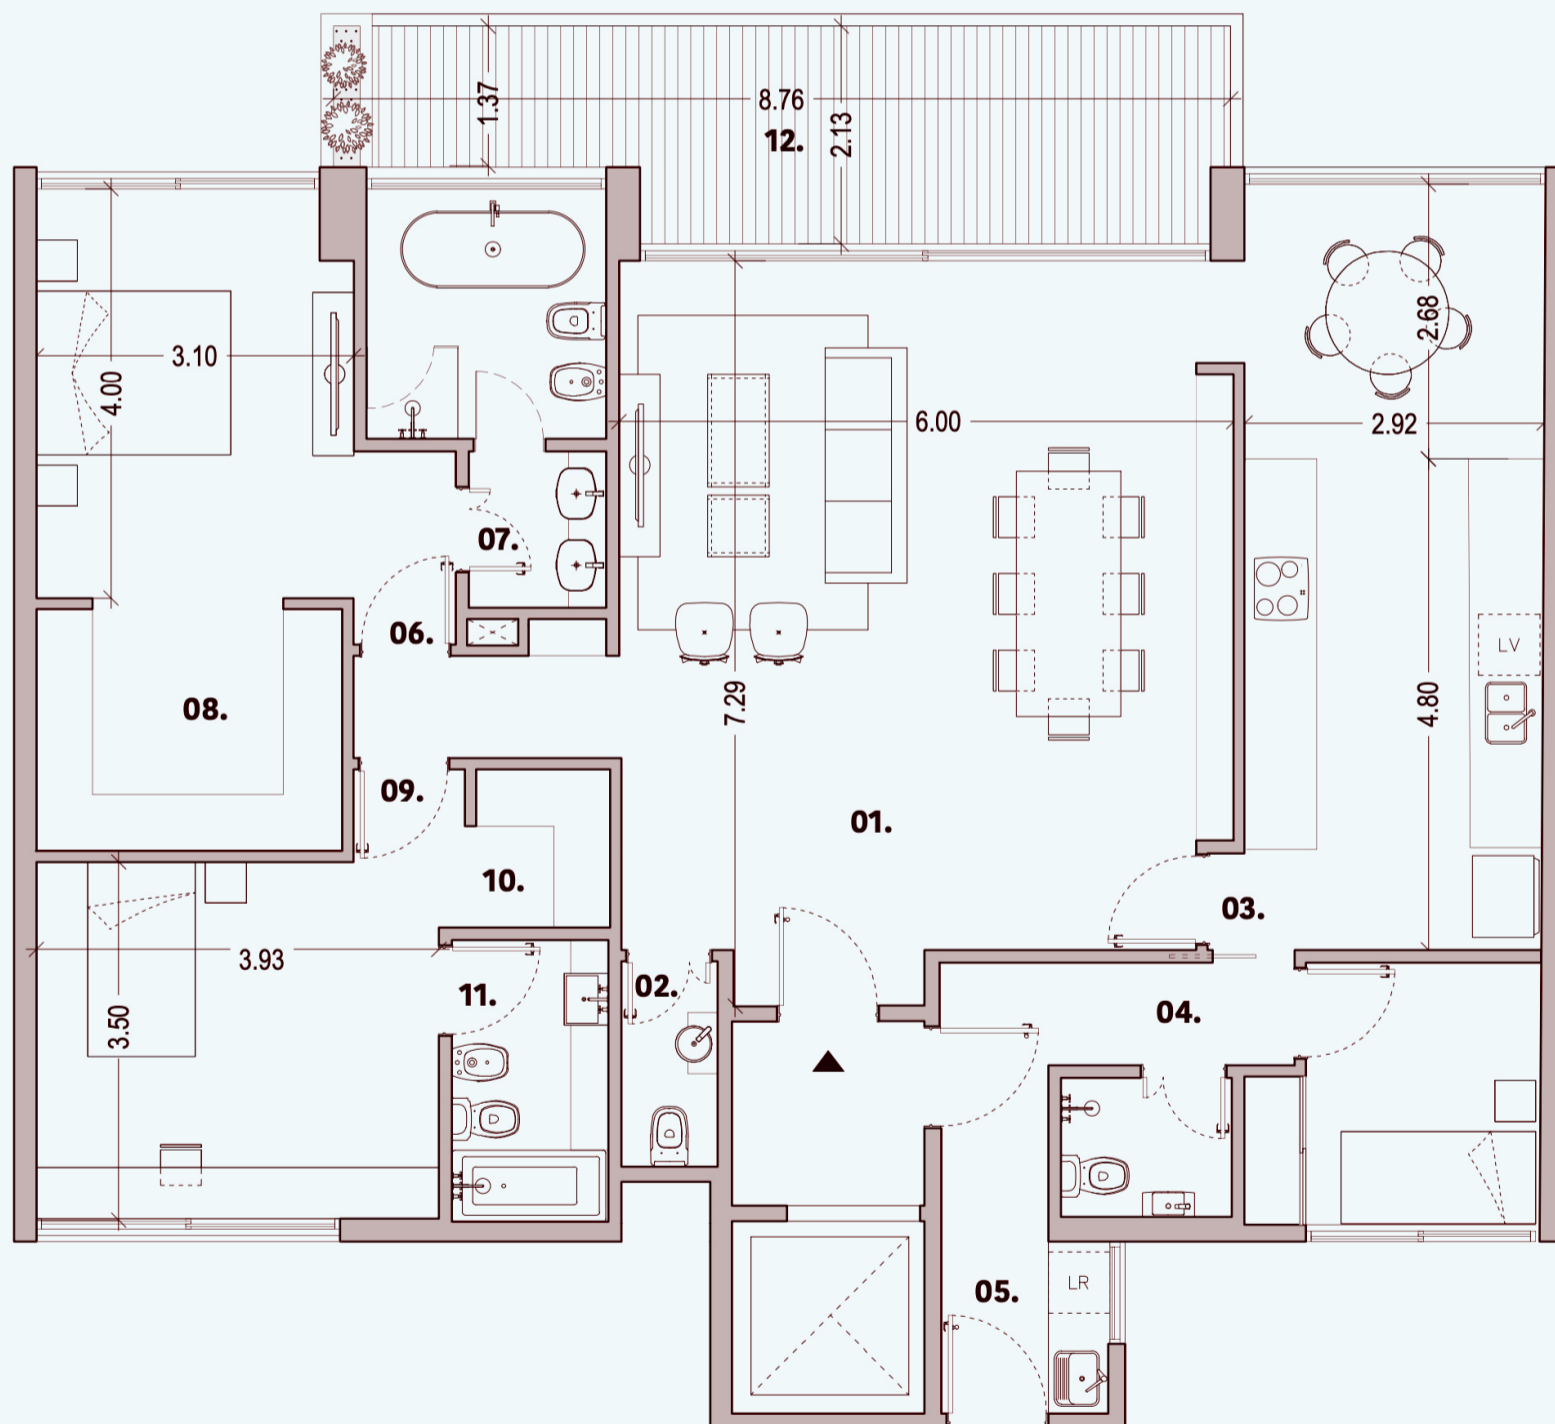

VYRE | Piso 2 a 7 Departamentos

202, 302, 402, 502, 602, 702

3 ambientes + dependencia

1. Estar comedor
2. Toilete
3. Cocina
4. Área de servicio
5. Lavadero
6. Dormitorio suite
7. Baño suite
8. Vestidor
9. Dormitorio suite
10. Vestidor
11. Baño en suite
12. Balcón

Sup. cubierta: **158.49 m²** Sup. balcón: **17.28 m²**

Total: 175.77 m²

Todas las medidas son aproximadas y podrán ser modificadas sin previo aviso, así como la disposición de las columnas y muros interiores.
El mobiliario representado es de carácter orientativo con el objetivo de mostrar una posible distribución de los ambientes.