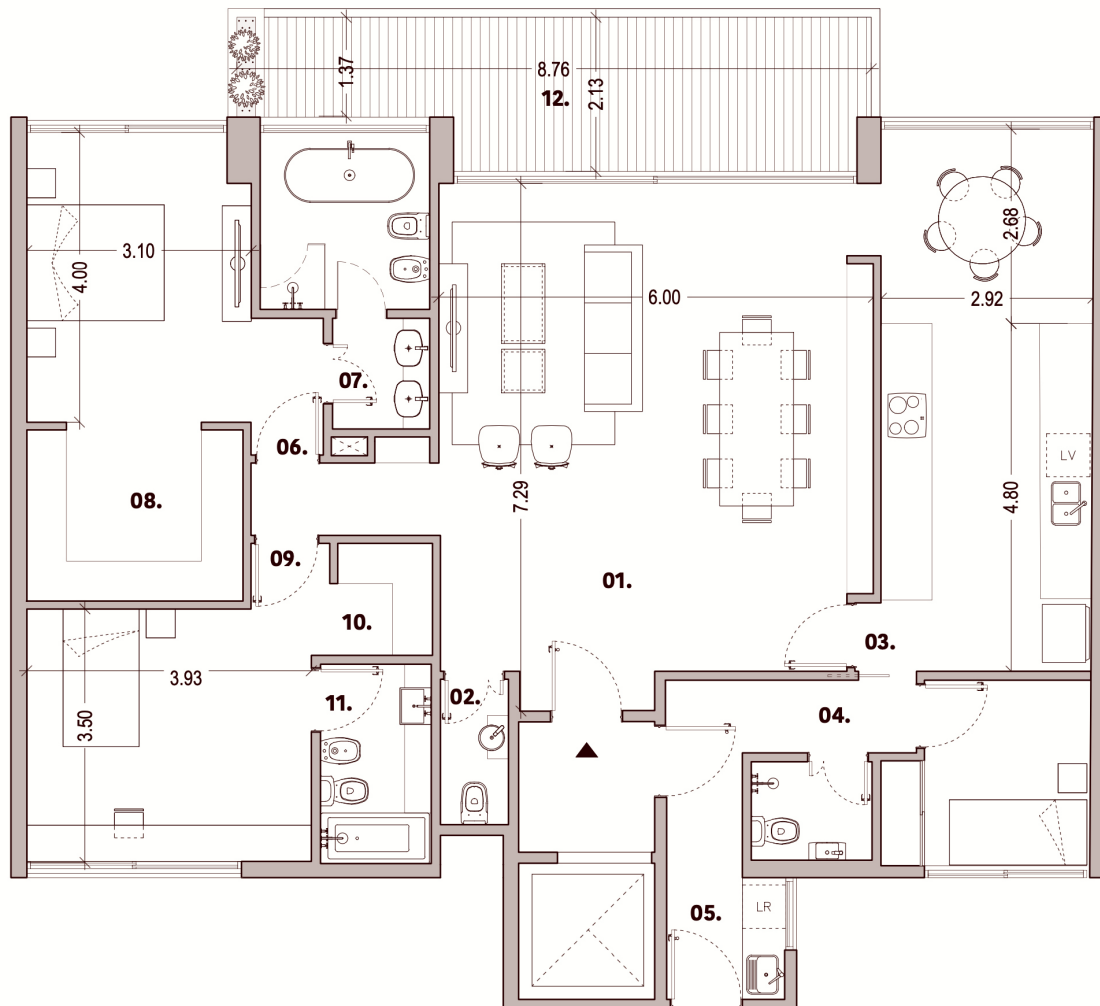

PISOS 2 A 7 Departamentos 202,302, 402, 502, 602, 702

3 ambientes + dependencia

- 01. Estar comedor
- 02. Toilette
- 03. Cocina
- 04. Área de servicio
- 05. Lavadero
- 06. Dormitorio suite
- 07. Baño suite
- 08. Vestidor
- 09. Dormitorio suite
- 10. Vestidor
- 11. Baño en suite
- 12. Balcón

Sup. cubierta: **158.49 m²** Sup. balcón: **17.28 m²**

Total: 175.77 m²