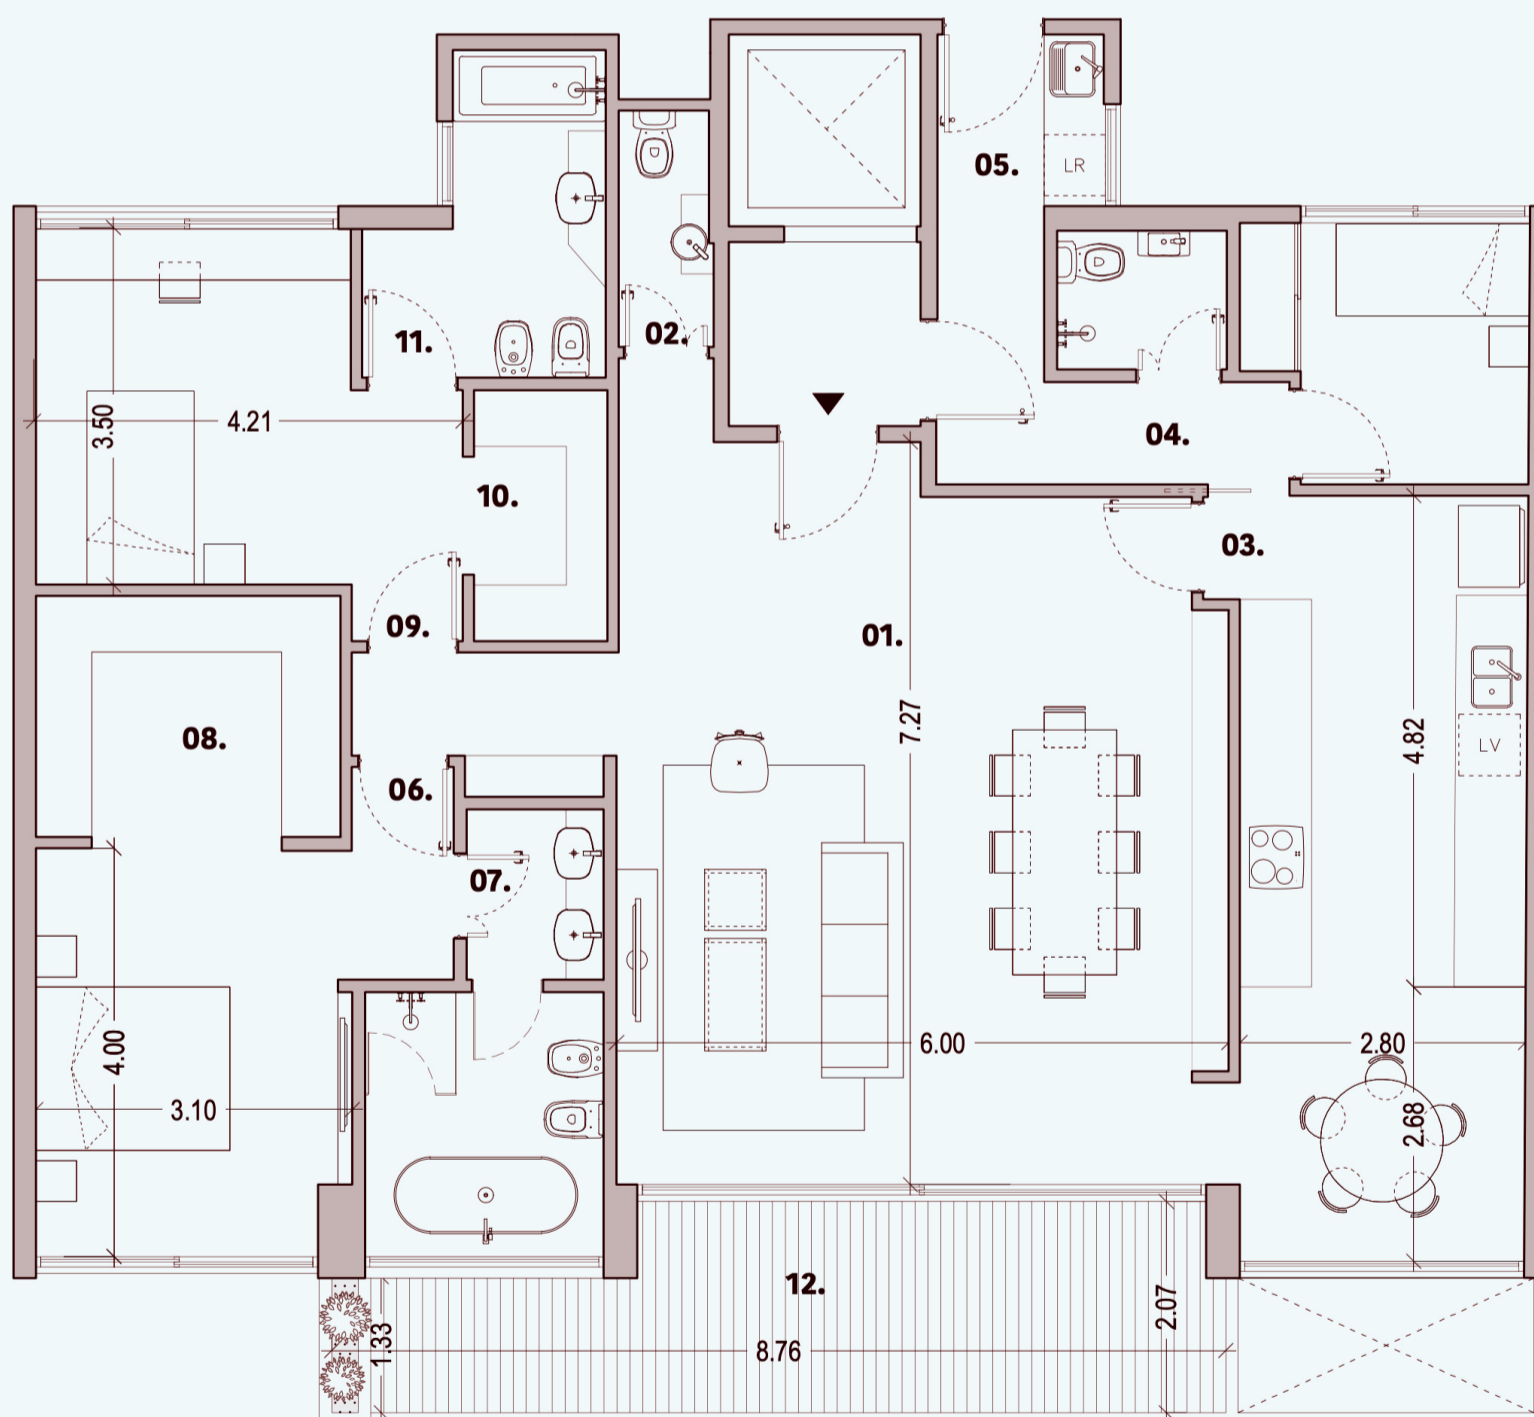

VYRE | Piso 2 a 7 Departamentos

201, 301, 401, 501, 601, 701

3 ambientes + dependencia

1. Estar comedor
2. Toilete
3. Cocina
4. Área de servicio
5. Lavadero
6. Dormitorio suite
7. Baño suite
8. Vestidor
9. Dormitorio suite
10. Vestidor
11. Baño en suite
12. Balcón

Sup. cubierta: **162.25 m²** Sup. balcón: **16.75 m²**

Total: 179.00 m²

Todas las medidas son aproximadas y podrán ser modificadas sin previo aviso, así como la disposición de las columnas y muros interiores. El mobiliario representado es de carácter orientativo con el objetivo de mostrar una posible distribución de los ambientes.